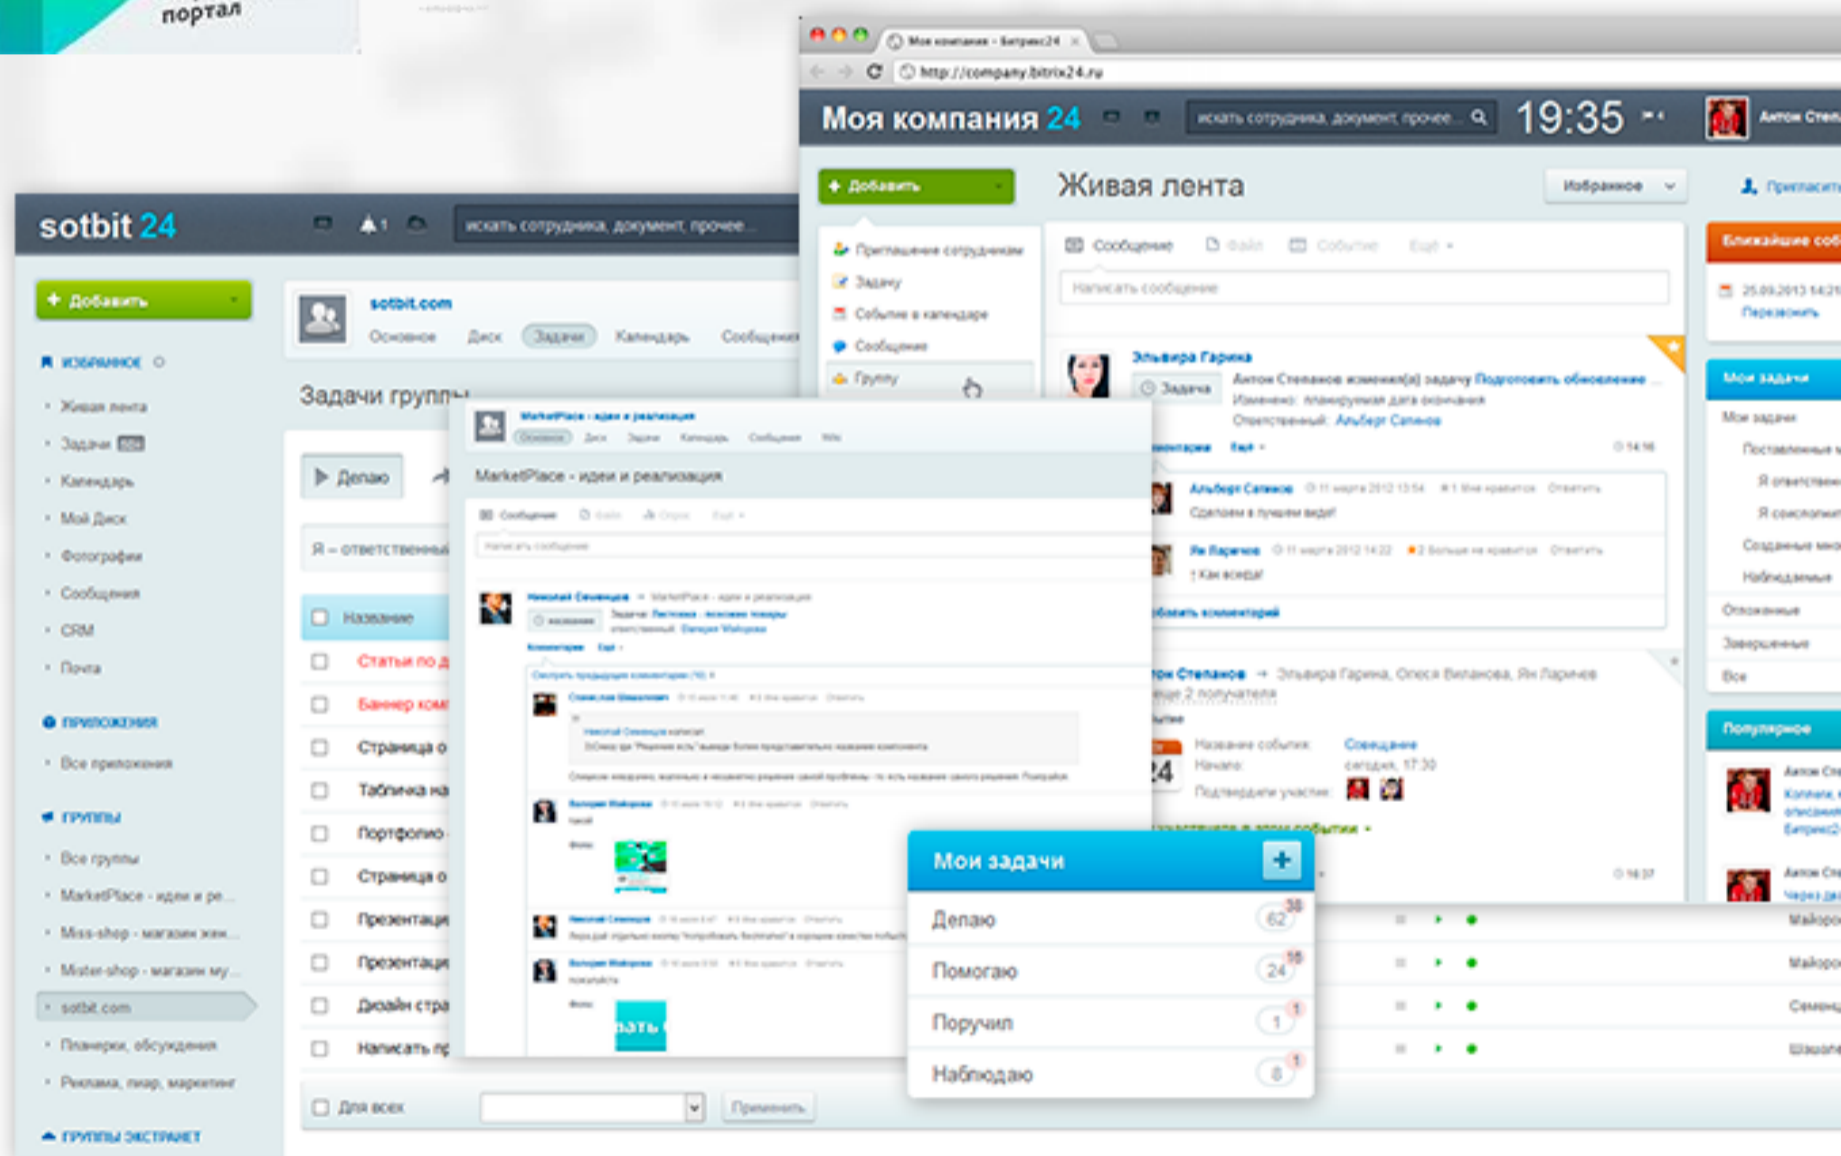

Как мы ведем ваш проект

Вся работа с проектом идет через наш облачный корп. портал sotbit.bitrix24.ru.

Это позволяет структурировать выполнение задач, постоянно отслеживать ход работы, вести общение непосредственно с сотрудниками, которые ведут ваш проект.