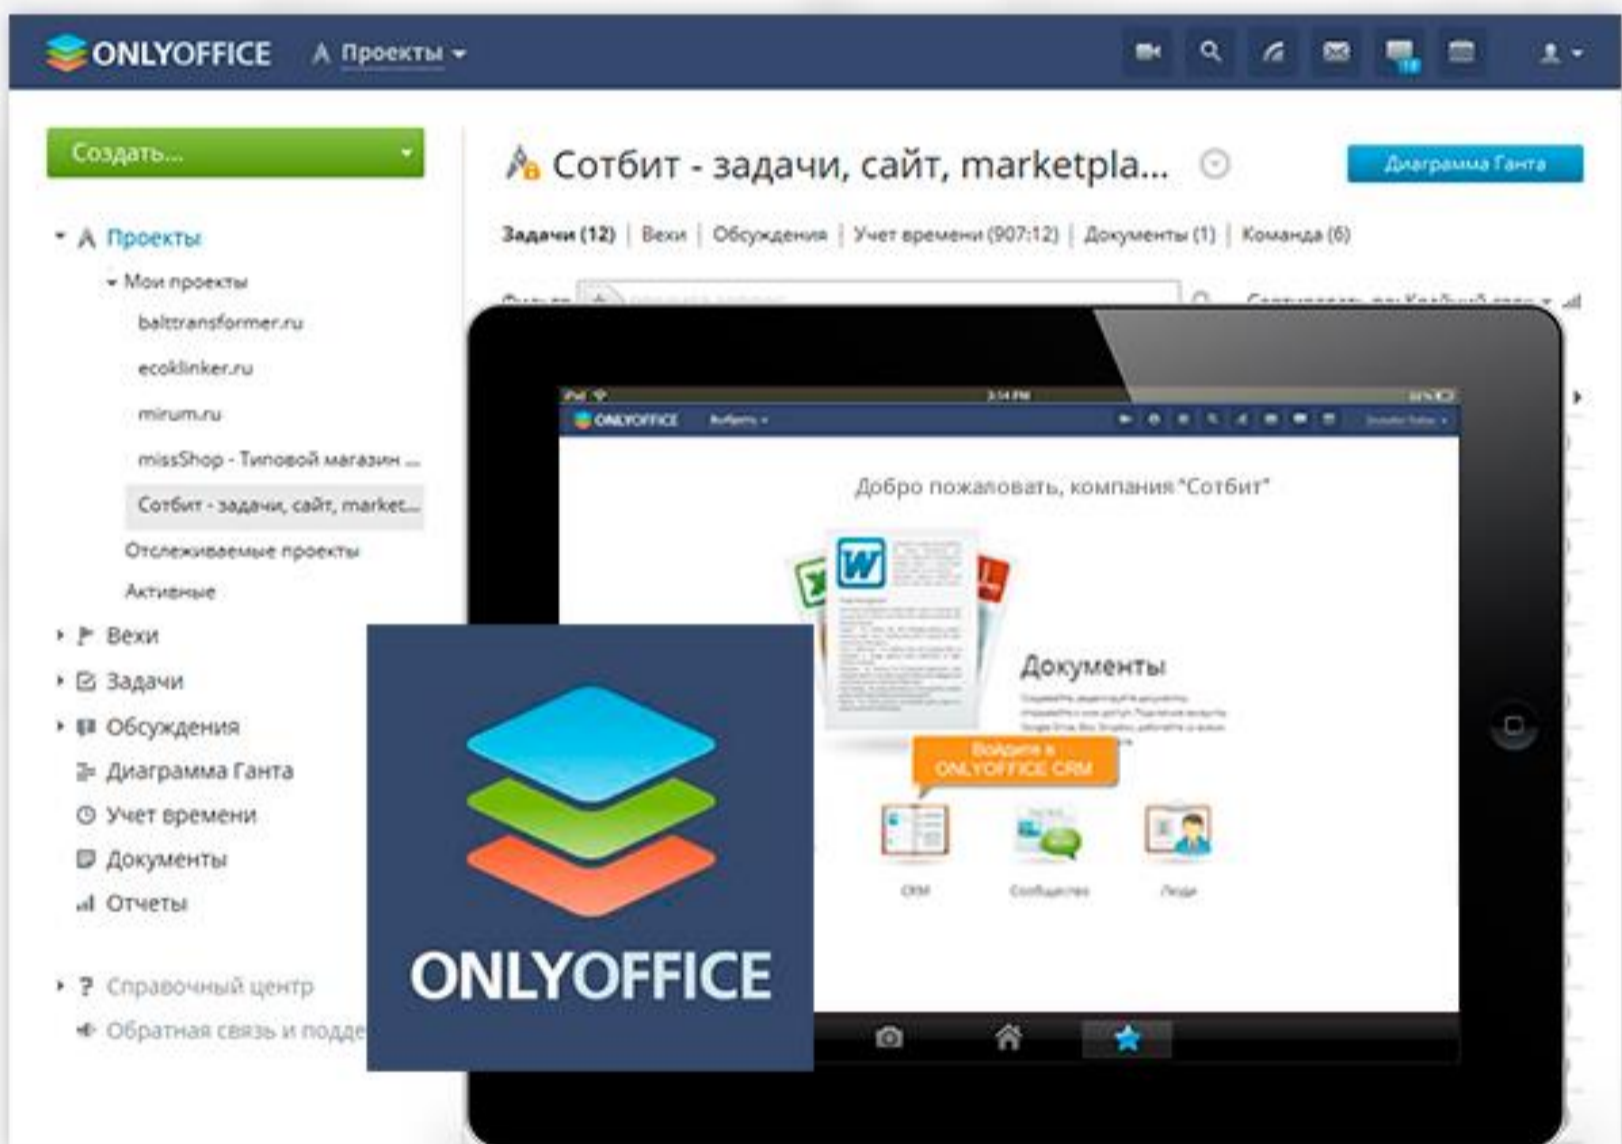

Как мы ведем ваш проект

Учет рабочего времени мы ведем через сервис <http://www.onlyoffice.com/>. На задачи с часовой ставкой вы будете получать отчеты о затратах времени, что сделает схему работы прозрачной.

Вы будете точно представлять куда и сколько ушло средств на реализацию ваших идей.